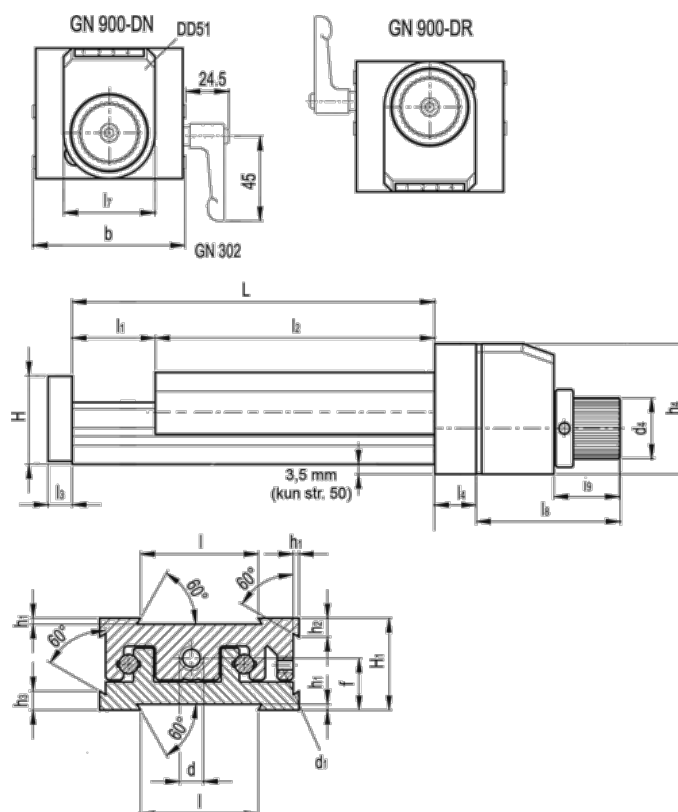

Varenummer: 20775031
 Beskrivelse: Justerbar slædeenhed
 GN 900-120-210-50-DN-2

Mål

b = 120	h2 = 13.8	l7 = 33
d = M10x1	h3 = 13.8	l8 = 69
d1 = M5	h4 = 57	l9 = 41
d4 = 34	l = 80	
f = 26.3	L - l1 = 210-50	
H = 45.0	l2 = 160	
h1 = 2.0	l3 = 10	
H1 = 46	l4 = 18	